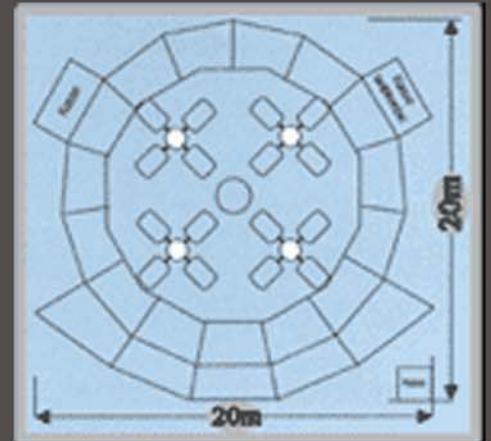

THE INTERNATIONAL FUN FACTORY

BREAK DANCE

VON DER FIRMA HUSS-BREMEN GEBAUTE FAHRSENSATION! SUPERSOUND UND TOLLE MALERISCHE GESTALTUNG, EIN MUSS AUF JEDEM FESTPLATZ!

TECHNISCHE DATEN:

- 20 METER FRONT
- 20 METER TIEFE
- 14 METER HÖHE
- 120 KW ANSCHLUßWERT
- AUF WUNSCH EIGENE STROMVERSORGUNG